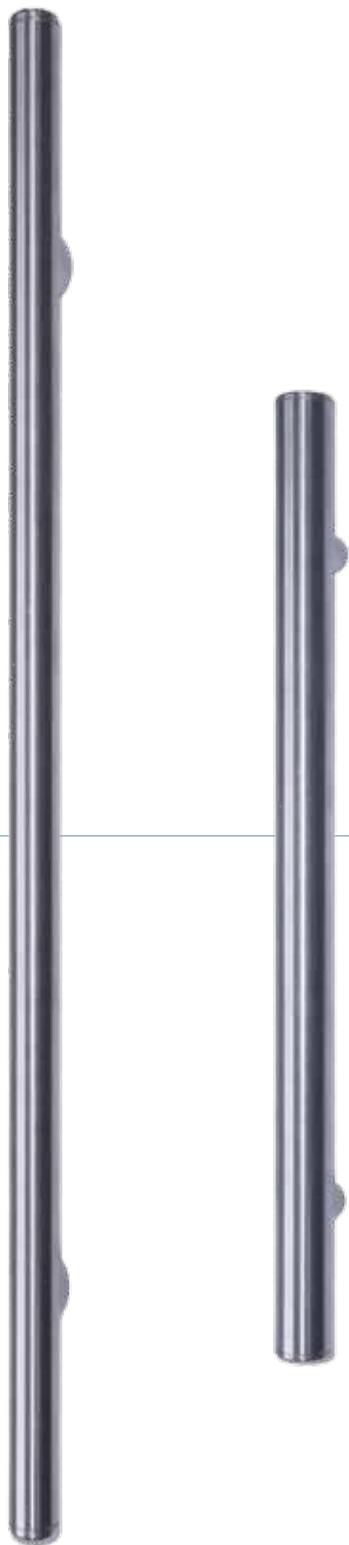

Εξωτερική λαβή σε σχήμα "Π" inox μεγάλη
Long armored door handle, inox

ET212314.00

Εξωτερική λαβή σε σχήμα "Π" inox μικρή
Short armored door handle, inox

ET212315.00

Εξωτερική λαβή, όρο ματ
Security door handle, oro mat