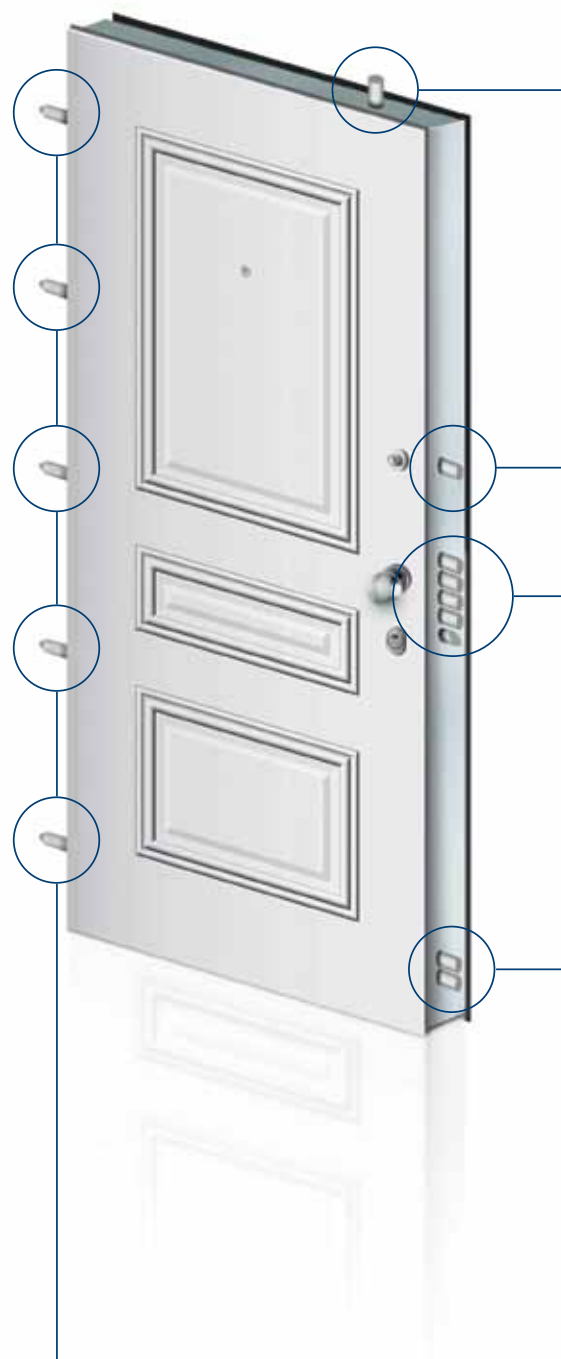

Accessories

50

Χρωματολόγιο

Colour Chart

52

ETEM 14

- Φύλλο πόρτας με διπλή θωράκιση.
- Κάσα κλειστού τύπου, ηλεκτροστατικά βαμμένη
- Μεντεσέδες βαρέως τύπου, ρυθμιζόμενοι
- Κλειδαριά κυλίνδρου με 5 κλειδιά και 1 πασπαρτού
- Μηχανισμός ελεγχόμενου ανοίγματος
- Ματάκι 180°
- Ρυθμιζόμενος ανεμοφράκτης
- Σετ πόμοια αλουμίνιου HOPPE
- Εξάρτημα προστασίας κυλίνδρου (DEFENDER)
- **14 σημεία κλειδώματος**

- Double armored door leaf.
- Frame with embedded false frame electro-statically painted
- Heavy duty adjustable hinges
- Lock with retractable heart with 5 keys of four turns and one service key
- Accessory for controlled opening.
- Door viewer of 180 degrees
- Adjusted door bottom seal
- Set of aluminum handles HOPPE
- Cylinder protector (DEFENDER)
- **14 locking points**

- Double armored door leaf.
- Frame with embedded false frame electro-statically painted
- Heavy duty adjustable hinges
- Lock with retractable CISA heart with 5 keys of four turns and one service key
- Accessory for controlled opening.
- Door viewer of 180 degrees
- Adjusted door bottom seal
- Set of aluminum handles HOPPE
- Cylinder protector (DEFENDER)
- **18 locking points**