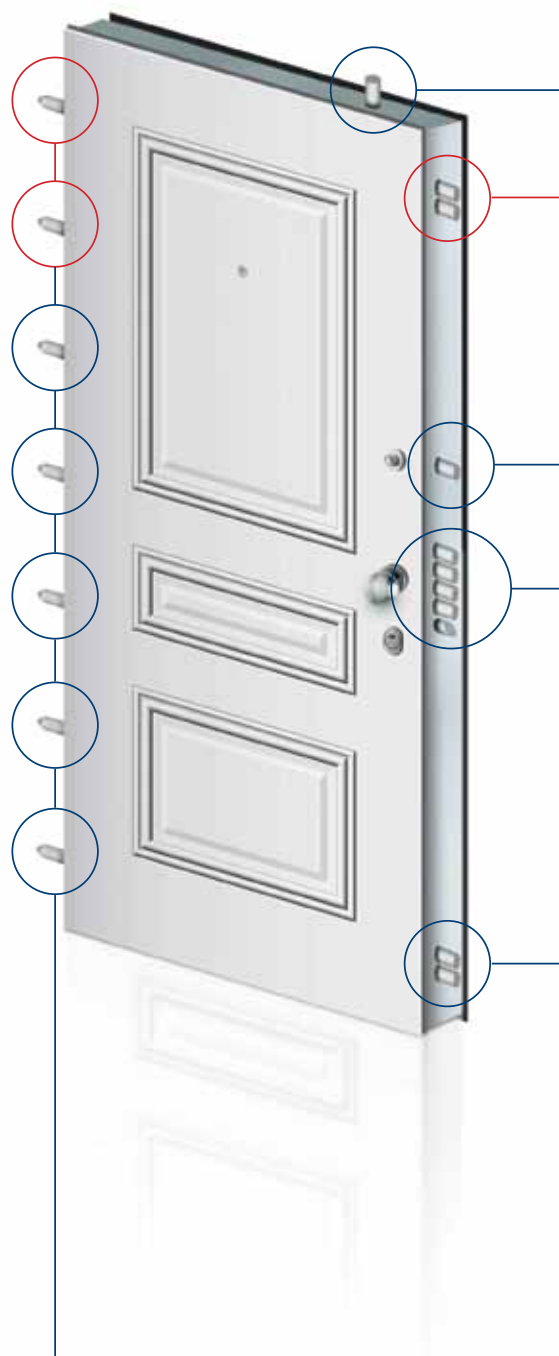

- Double armored door leaf.
- Frame with embedded false frame electro-statically painted
- Heavy duty adjustable hinges
- Lock with retractable heart with 5 keys of four turns and one service key
- Accessory for controlled opening.
- Door viewer of 180 degrees
- Adjusted door bottom seal
- Set of aluminum handles HOPPE
- Cylinder protector (DEFENDER)
- **14 locking points**

14 σημεία κλειδώματος
14 locking points

ETEM 18

- Φύλλο πόρτας με διπλή θωράκιση.
- Κάσα κλειστού τύπου, ηλεκτροστατικά βαμμένη
- Μεντεσέδες βαρέως τύπου, ρυθμιζόμενοι
- Κλειδαριά κυλίνδρου CISA γραναζωτή με κύλινδρο astral, 5 κλειδιά και 1 πασπαρού
- Μηχανισμός ελεγχόμενου ανοίγματος
- Ματάκι 180°
- Ρυθμιζόμενος ανεμοφράκτης
- Σετ πόμολλα αλουμίνιου HOPPE
- Εξάρτημα προστασίας κυλίνδρου (DEFENDER)
- **18 σημεία κλειδώματος**

- Double armored door leaf.
- Frame with embedded false frame electro-statically painted
- Heavy duty adjustable hinges
- Lock with retractable CISA heart with 5 keys of four turns and one service key
- Accessory for controlled opening.
- Door viewer of 180 degrees
- Adjusted door bottom seal
- Set of aluminum handles HOPPE
- Cylinder protector (DEFENDER)
- **18 locking points**