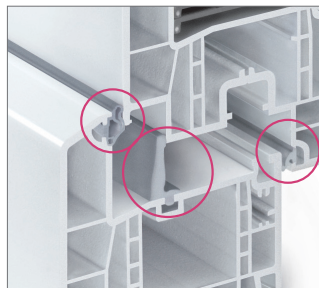

Μεσαίο λάστιχο

Το προφίλ κουφωμάτων GENEΟ, με τρία περιμετρικά επίπεδα λάστιχων, εξασφαλίζει τις καλύτερες θερμομονωτικές ιδιότητες. Το ιδιαίτερα ελαστικό και ανθεκτικό υλικό των λάστιχων, εγγυάται για τη μακροζωία.