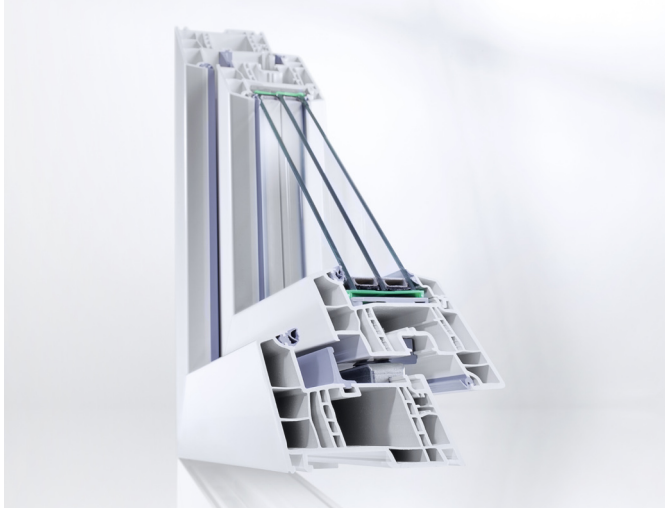

GENEO® ΣΥΣΤΗΜΑΤΑ ΠΡΟΦΙΛ

ΓΙΑ ΚΟΥΦΩΜΑΤΑ ΜΕ ΜΕΛΛΟΝ

RAU-FIPRO® – Η ΠΡΩΤΟΠΟΡΙΑΚΗ HIGHTECH-ΕΡΓΟΣΤΑΣΙΑΚΗ ΥΛΗ

GENEO σύστημα προφίλ κουφωμάτων