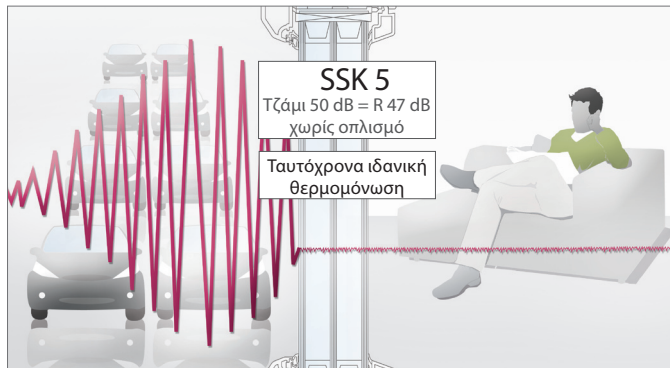

ΚΟΥΦΩΜΑΤΑ ΑΠΟ ΠΡΟΦΙΛ GENEΟ®

ΗΧΟΜΟΝΩΣΗ ΚΑΙ ΑΝΤΙΔΙΑΡΡΗΚΤΙΚΗ ΠΡΟΣΤΑΣΙΑ – HIGHTECH ΚΑΤΑΣΚΕΥΗ

Ηχομόνωση: Απολαύστε την ηρεμία σας

Κατηγορία ηχομόνωσης	Πυκνότητα κυκλοφορίας	Απόσταση του σπιτιού από το μέσο του δρόμου	Προτεινόμενη ηχομόνωση* του κουφώματος	Τζάμι	R
1	Κατοικημένη οδό 1500 αυτ./ημ.	30-12 m	28-29 dB		
2	Κατοικημένη οδό 1500 αυτ./ημ.	12-5 m	30-34 dB		
3	Επαρχιακή οδό 30 000 αυτ./ημ.	150-80 m	35-39 dB		
4	Επαρχιακή οδό 30 000 αυτ./ημ.	80-30 m	40-44 dB	40 dB	42 dB
5	Εθνική οδό 50 000 αυτ./ημ.	70-40 m	45-49 dB	50 dB	47 dB

* Επίπεδο ήχου, που αποκρούει το κούφωμα