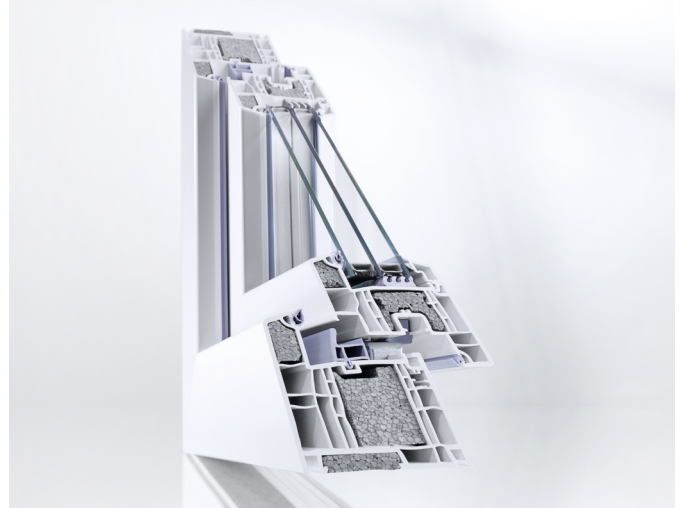

GENEO πιστοποιημένο για παθητική κατοικία (PHZ)

Όλα τα χαρακτηριστικά με μία ματιά:

Σύστημα προφίλ κουφωμάτων GENEО

Κατασκευαστικό βάθος:	86 mm / 6-θάλαμο σύστημα
Θερμομόνωση:	U_f έως 0,86 W/m²K (MD plus)* U_f έως 0,79 W/m²K (PHZ)*
Ηχομόνωση, Κατηγορία ηχοπροστασίας (VDI 2719):	έως SSK 5** (υάλωση 50 dB = R 47 dB)
Αντιδιαρρηκτική προστασία:	έως WK 3 έως WK 2 (χωρίς σπλισμό)
Επιφάνεια:	ποιοτικά υψηλή, λεία, κλειστή, εύκολο καθαρίσμα
- ιδανικό για κτίρια χαμηλής ενεργειακής κατανάλωσης και ενεργειακή ανακαίνιση	-έως πρότυπα παθητικών κατοικιών -για εξεζητημένη κατασκευή

*U_f = συντελεστής θερμομόνωσης προφίλ

**με ταυτόχρονη ιδανική θερμομόνωση

1. Αχτύπητη σταθερότητα

RAU-FIPRO – αποτελεί Hightech εφαρμογή, με πρωτοποριακή σύνθεση υλικού. Η μέγιστη σταθερότητα στον πυρήνα του προφίλ, θέτει νέες διαστάσεις στα συστήματα προφίλ κουφωμάτων.

2. Μοναδική πρωτοπορία

Η καινοτομία του κλάδου θέτει νέο σημείο αναφοράς, με μία Hightech-εργοστασιακή ύλη με ανθρακονήματα. Μετά τη χρήση τους στην κατασκευή αεροσκαφών και στη Φόρμουλα 1, οι εργοστασιακές ύλες με ανθρακονήματα εξασφαλίζουν βέλτιστες ιδιότητες και στην κατασκευή κουφωμάτων.

3. Υψηλή ποιότητα

Οι καλύτερες πρώτες ύλες και οι υψηλές προδιαγραφές κατασκευής, εξασφαλίζουν εξαιρετική ποιότητα και μακροζωία στα προφίλ από RAU-FIPRO. Ακόμη και για τις υψηλές απαιτήσεις.

Συγκρίνετε την τιμή με την απόδοση και αποφασίστε για κουφώματα από προφίλ GENEО.

Επικοινωνήστε μαζί μας.

Θα χαρούμε με την απόφασή σας.

Έδρα: REHAU ΕΠΕ, 2ο χλμ. Λ. Παιανίας- Μαρκοπούλου, Τ.Κ. 19002, Τηλ.: (210) 66 82 500, Φαξ: (210) 66 82 501, www.rehau.gr, athens@rehau.com

Υποκατάστημα: REHAU ΕΠΕ, Α. Παπανδρέου 255B/ Αττάλου, Τ.Κ. 56532 Πολίχνη Θεσσαλονίκη, Τηλ.: (2310) 633 301, Φαξ: (2310) 633 903, www.rehau.gr, athens@rehau.com