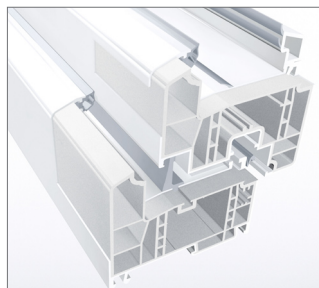

RAU-FIPRO πυρήνας προφίλ

Ο πυρήνας του προφίλ από τη Hightech- εργοστασιακή ύλη RAU-FIPRO εξασφαλίζει για το σύστημα προφίλ κουφωμάτων GENEΟ μέγιστη σταθερότητα.